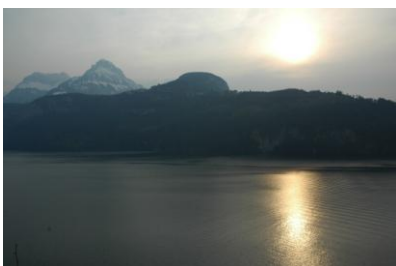

ルガーノ

5 つ星スプレンドロイ
ヤル

ルガーノ湖

バーゼルへ