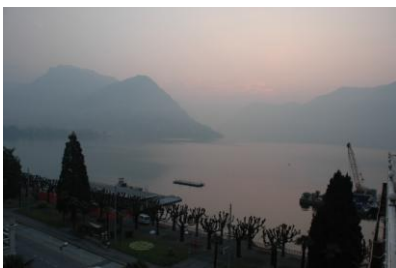

ルガーノ

5 つ星スプレンドロイ
ヤル

ルガーノ湖

バーゼルへ