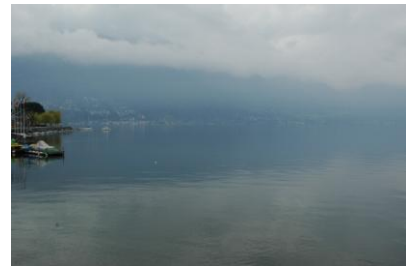

ルガーノ

5 つ星スプレンドロイ
ヤル

ルガーノ湖

バーゼルへ