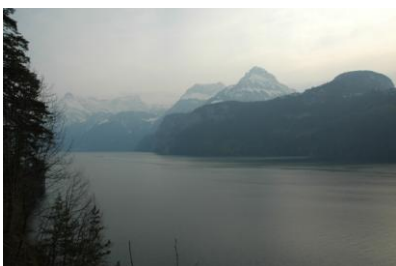

ルガーノ

5 つ星スプレンドロイ
ヤル

ルガーノ湖

バーゼルへ