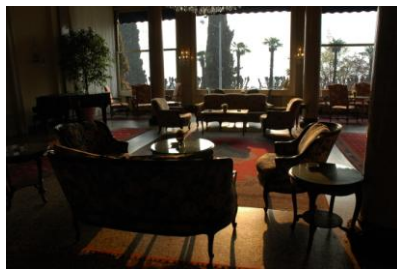

ルガーノ

5 つ星スプレンドロイ
ヤル

ルガーノ湖

バーゼルへ