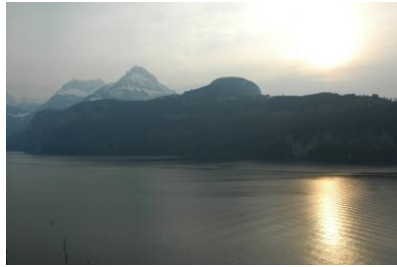

ルガーノ

5 つ星スプレンドロイ
ヤル

ルガーノ湖

バーゼルへ