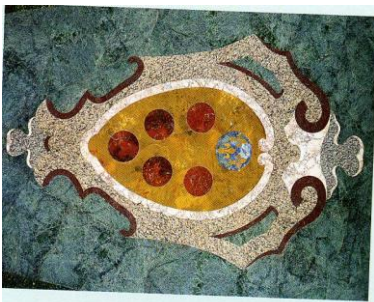

画集フィレンツェその1

ホテル

ウフィッツ

The Medici coat of arms, intarsia, Capella del Principi, San Lorenzo, Florence

Giorgio Vasari: Lorenzo il Magnifico (posthumous), 1534, oil on wood, 90 x 72 cm, Galleria degli Uffizi, Florence

Pontormo: *Cosimo il Vecchio (posthumous)*, ca. 1518, oil on wood, 86 x 65 cm, Galleria degli Uffizi, Florence