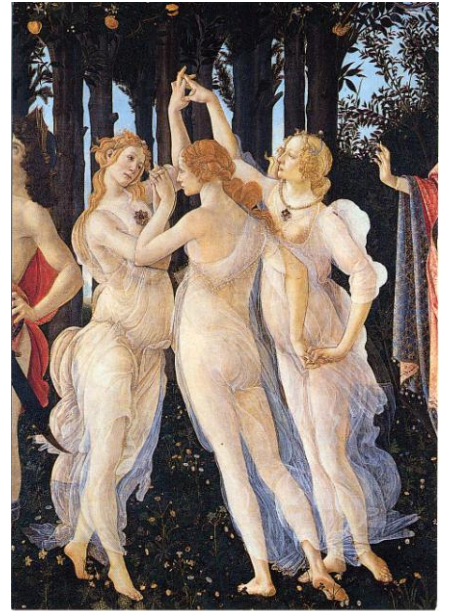

画集フィレンツェその1

ホテル

ウフィッツ

The Medici coat of arms, intarsia, Capella del Principi, San Lorenzo, Florence

Giorgio Vasari: Lorenzo il Magnifico (posthumous), 1534, oil on wood, 90 x 72 cm, Galleria degli Uffizi, Florence

Pontormo: *Cosimo il Vecchio (posthumous)*, ca. 1518, oil on wood, 86 x 65 cm, Galleria degli Uffizi, Florence